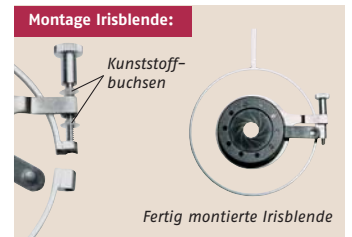

JÄGGI NOVA Irisblende, schwenkbar,

		ART.NR.
für Gewehr und Pistole		9032
für Rechtsschützen	Ø 25 mm	9032-L
für Linksschützen	Ø 25 mm	9033
für Rechtsschützen	Ø 31 mm	9033-L
für Linksschützen	Ø 31 mm	9034
für Rechtsschützen	Ø 42 mm	9034-L
für Linksschützen	Ø 42 mm