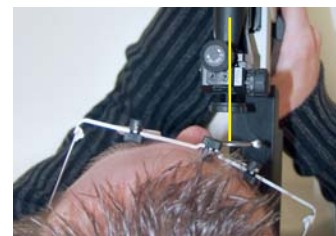

Ohne Werkzeug wird die Schießbrille schnell und ohne Neujustierung auf andere Anschlagarten oder Schießdisziplinen eingestellt.

Von vielen Sportschützen geschätzt: Die Schießbrille mit den herausragenden Eigenschaften – JÄGGI NOVA.

Schärfegewinn bei Brillenträgern

Normale Brillengläser bilden aus technischen Gründen nur bei rechtwinkligem Blick durch die **optische Mitte** verzerrungsfrei und ohne seitliche Verschiebung ab. Kaum ein Schütze schaut jedoch bei normalen Brillen durch die Glasmitte.

Normale Brille: Blick außerhalb der Mitte im schiefen Winkel

Schießbrille: Blick durch die Glasmitte im rechten Winkel

Bei Schießbrillen kann das Brillenglas stufenlos zur Nase hin verschoben werden. Die Justierung erfolgt winkelgenau auf der Visierlinie, was zu einem spürbaren Schärfegewinn führt.