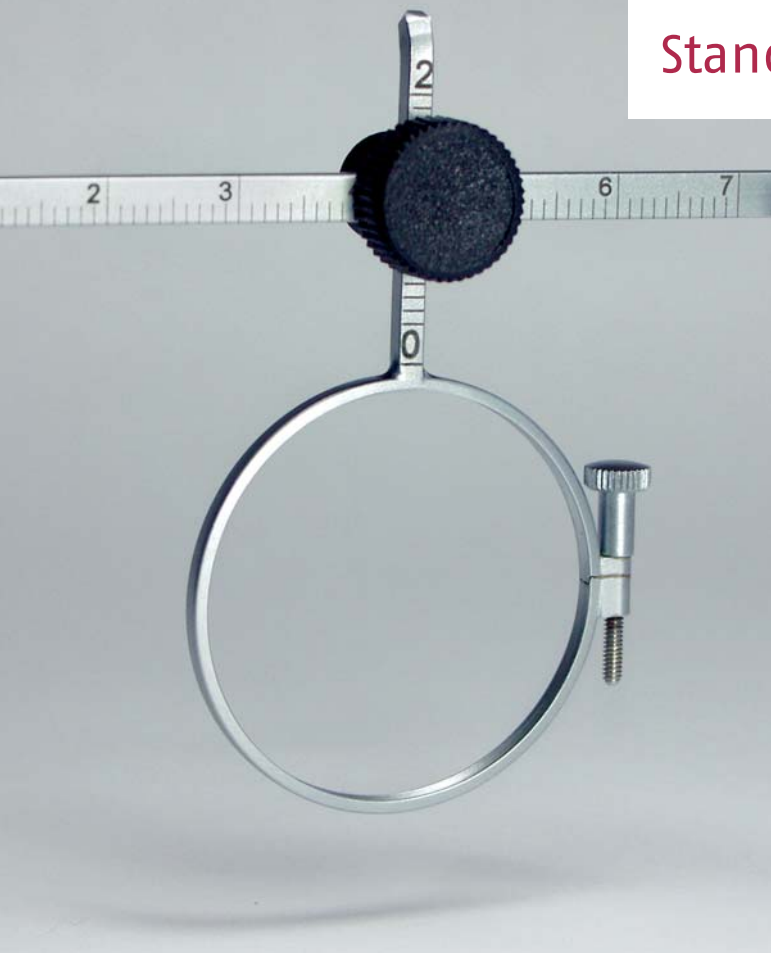

dto. mit Zielglasring oval 9001-50

Schießbrille Standard für Pistole

Zielglasring ø 31 mm gerade, mattverchromt, Bügellänge 160 mm, mit Abdeckscheibe transparent (auf Wunsch auch in grau, grün oder blau lieferbar siehe S. 9),

für Rechtsschützen

dto. mit Zielglasring ø 42 mm 9002-42

für Linksschützen

dto. mit Zielglasring ø 31 mm 9003-31

dto. mit Zielglasring ø 42 mm 9003-42

Wählen Sie die Verbindungselemente in einer von sechs Farben

Sämtliche Brillen können auf Wunsch auch mit einer Bügellänge von 150 mm oder 170 mm geliefert werden.

Standard-Zielglasringe und Zubehör

JÄGGI NOVA Standard Zielglasringe

Zur Korrektur kleinster Sehfehler bis hin zu extremen Fehlsichtigkeiten bietet JÄGGI NOVA ein zweckmäßiges und durchdachtes System von Zielglasringen. Ohne Werkzeug wechseln oder verstellen Sie die Zielglasringe sicher, einfach und schnell mit einer zentralen, selbsthemmenden Befestigungsschraube.