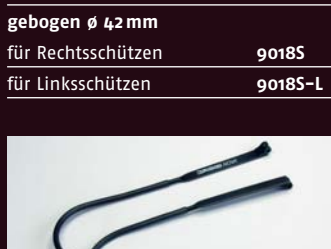

Schießbrille black edition für Pistole

Zielglasring ø 31 mm gerade, mattschwarz verchromt, Bügellänge 160 mm, mit Abdeckscheibe transparent (auf Wunsch auch in grau, grün oder blau lieferbar siehe S. 9), für Rechtsschützen

ART.NR.
9002S-31

dto. mit Zielglasring ø 42 mm	9002S-42
-------------------------------	-----------------

für Linksschützen

dto. mit Zielglasring ø 31 mm	9003S-31
dto. mit Zielglasring ø 42 mm	9003S-42

Sämtliche Brillen können auf Wunsch auch mit einer Bügellänge von 150 mm oder 170 mm geliefert werden.

Zielglasring gebogen ø 25 mm ART.NR. **9014S**
für Rechtsschützen
für Linksschützen **9014S-L**

Zielglasring oval ART.NR. **9019S**
für Rechtsschützen
für Linksschützen **9019S-L**

Nasensteg ART.NR. **9013S**

Zielglasring gebogen ø 31 mm ART.NR. **9016S**
für Rechtsschützen
für Linksschützen **9016S-L**

Zielglasring gerade ø 31 mm ART.NR. **9015S**
für Rechtsschützen
für Linksschützen **9015S-L**

Softwing für Nasensteg ART.NR. **9020S**